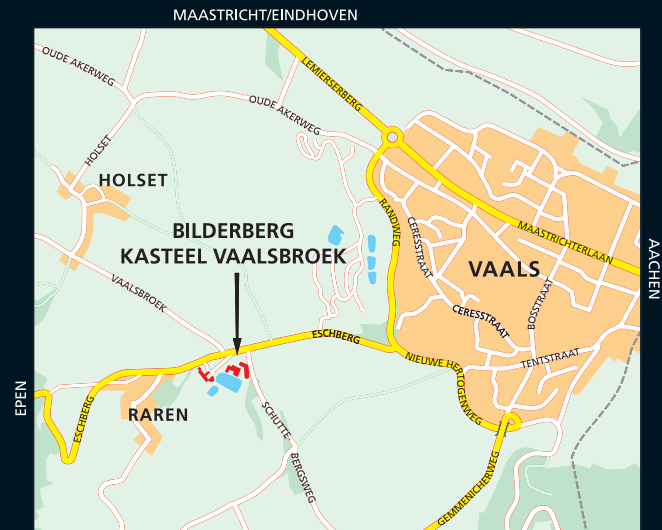

Kasteel Vaalsbroek heeft een centrale ligging nabij het Drielandenpunt en heeft een goede bereikbaarheid naar de volgende steden: Aken 5 km, Maastricht 25 km, Luik 45 km, Keulen 75 km, Düsseldorf 85 km en Brussel 125 km. De locatie is ook gunstig gelegen ten opzichte van Maastricht - Aken Airport, Düsseldorf Airport en Brussel Airport. Tot ziens in Vaals!

LAGE & WEGBESCHREIBUNG

Kasteel Vaalsbroek ist durch die zentrale Lage nahe des Dreiländerpunktes von den folgenden Städten aus gut zu erreichen: Aachen 5 Km, Maastricht 25 Km, Lüttich 45 Km, Köln 75 Km, Düsseldorf 85 Km und Brüssel 125 Km. Gute Erreichbarkeit ist durch die Flughäfen Maastricht - Aachen, Düsseldorf und Köln gewährleistet. Bis bald in Vaals!

LOCATION & DIRECTIONS

Kasteel Vaalsbroek can be reached easily from the following cities: Aachen 5 km, Maastricht 25 km, Liège 45 km, Cologne 75 km, Düsseldorf 85 km and Brussels 125 km. Nearest airports are Maastricht - Aachen, Düsseldorf and Cologne. See you soon in Vaals!